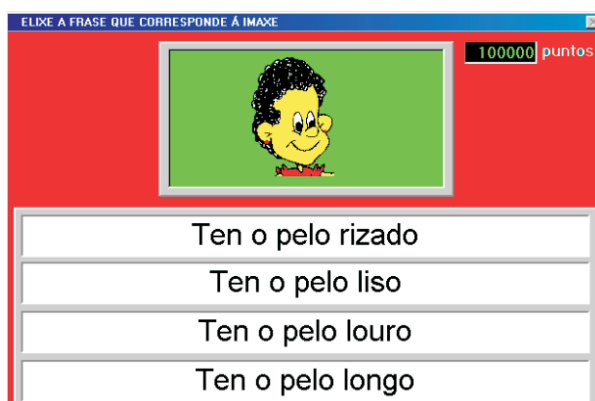

COMPRESIÓN LECTORA

6-7 anos

GALEGO

Aquari

A partir de 6-7 anos. Contén 500 exercicios agrupados en doce bloques temáticos. 17 tipos de exercicios. Avaliación cualitativa e cuantitativa ofrecendo os resultados na pantalla e na impresora. Marca os exercicios coa data e as siglas SP superado, TR traballado e NT non traballado e representa nunha gráfica aqueles que esixen coñecementos previos, comprensión literal, inferencias e deducións, coñecementos ortográficos e decisións verdadeiro/falso.

Obxectivo

Traballar a comprensión lectora con nenos que teñan adquirida a lectura mecánica.

Contido: 500 exercicios

con texto, imaxe, voz e son, agrupados en doce bloques temáticos: a familia e a casa, xogos e deportes, formas e cores, natureza, a escola, ferramentas, oficios, transportes, a cidade, corpo e roupa, alimentos e animais.