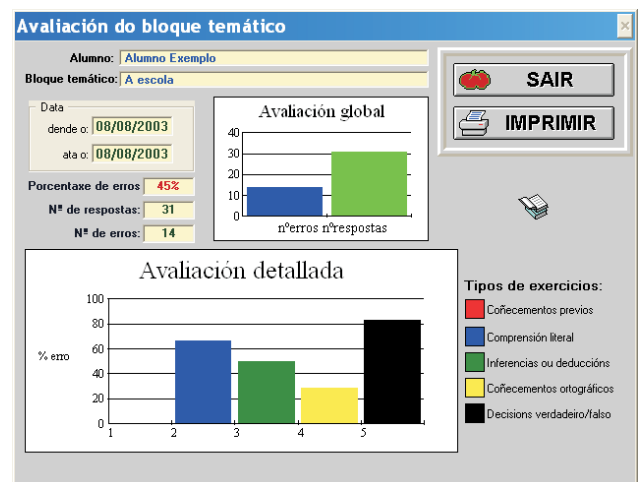

Si el programa no se ajusta a tus necesidades te devolvemos el dinero